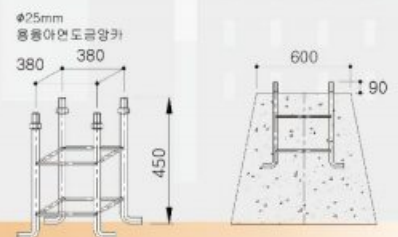

LED 전광판

- * Full Color 32인치
- * 주차정보 제공 및 광고용(양면)

휴대폰 무선충전기

- * 휴대폰 무선 충전

설치 사례

Installation example

● 추천설치 장소

- 도로변 공영주차장, 주차장 입구