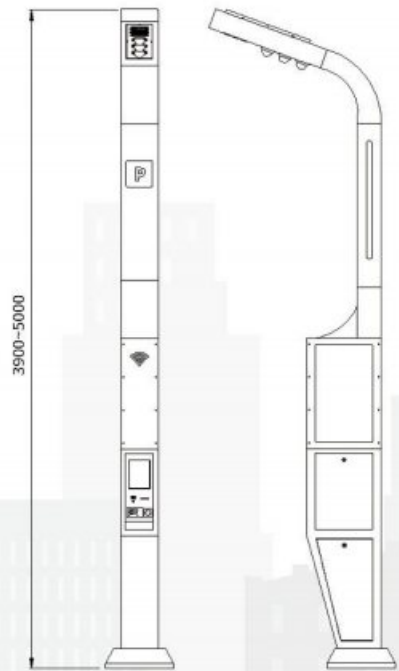

LED 전광판

- * Full Color 32인치
- * 주차정보 제공 및 광고용(양면)

휴대폰 무선충전기

- * 휴대폰 무선 충전

설치 사례

Installation example

● 추천설치 장소

- 도로변 공영주차장, 주차장 입구