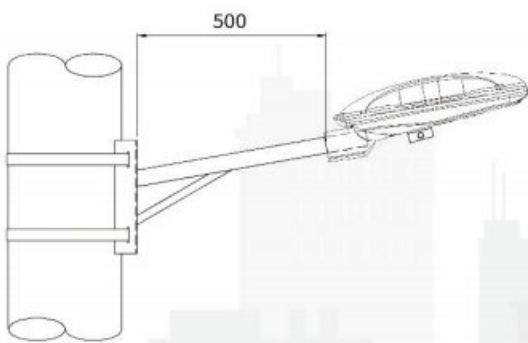

JKS-400

모션센서, PIR센서를 활용하여 좌우최대 19m, 전후 최대 5M까지 센서를 감지한다. 주변 밝기가 어두워지면 작동된다.

JKG-400

게이트웨이, 주변 통신모듈과 통신을 하며 서버를 있는 중간 플랫폼 역할을 한다. 게이트웨이 설치 지역은 통신선을 추천한다.

스마트 디밍센서 보안등

<독립형>

J가드 모션센서

<관제센터 제어방식형>