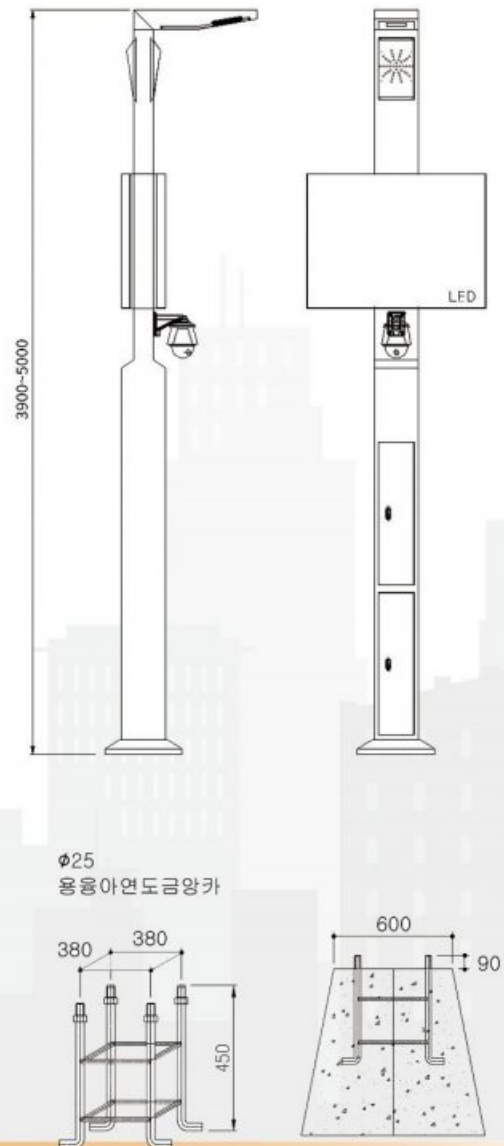

G2B물품식별번호 - 23589321

LED 전광판을 통한 광고알림 효과!
24시간 감지 CCTV를 통한 안전한 우리 도시

주요활용장소 > 스마트시티, 공원녹지, 관광지 등

스마트 미디어폴

JK-504-55-A | 버스킹폴 길거리 노래방

G2B물품식별번호 -

부품 설명

Part description

마이크 보관

키패드를 통해, 인증받은 비밀번호를 입력하면 도어락이 해지된다.
폴 안에서 마이크를 꺼내어 사용한다. (QR코드 인증 등 고려 중)

카메라

버스킹 공연 시, 버스킹 지역을 촬영하며 해당 영상을 전광판에 전달한다.
카메라 추가 장착이 가능하며, 추가 카메라는 관제에서 보안,방범용으로 활용한다.

LED전광판

평상시 환경정보, 시정소식, 광고, 예술작품 전시 등을 표출한다.
버스킹 공연 시, 버스킹 장면을 전광판에서 표출한다.