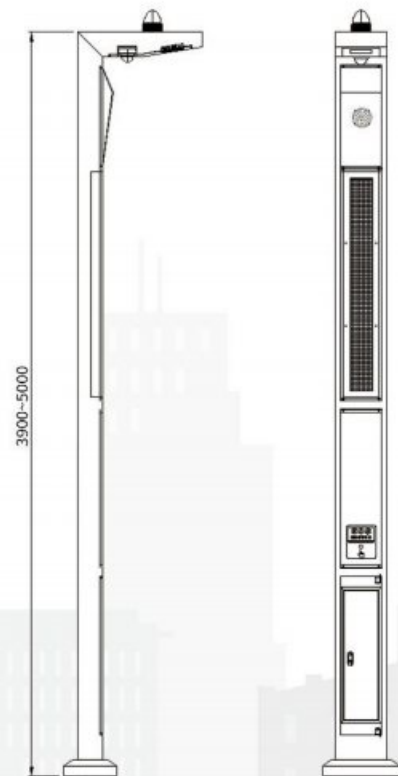

J-401-1 | 스마트폴 우리동네 보안관

G2B물품식별번호 - 23134600

스마트가로등 기능

긴급상황 경관등

• 위급상황 시 알림(점등)

등기구 LED 50W

• LED 모듈 25W*2EA

LED 전광판

• Full Color
• 광고 알림효과
• 128 x 1280
• 밝기 5000 cd 이상

CCTV 카메라

• 2MP, 128GB SD Card
• 24시간 작동

방수형 스피커

• 8Ω, 5W, 최대 95db
• 버튼 작동시 저장
    멘트 송출

긴급상황 버튼

• 경광등과 스피커의
    연동