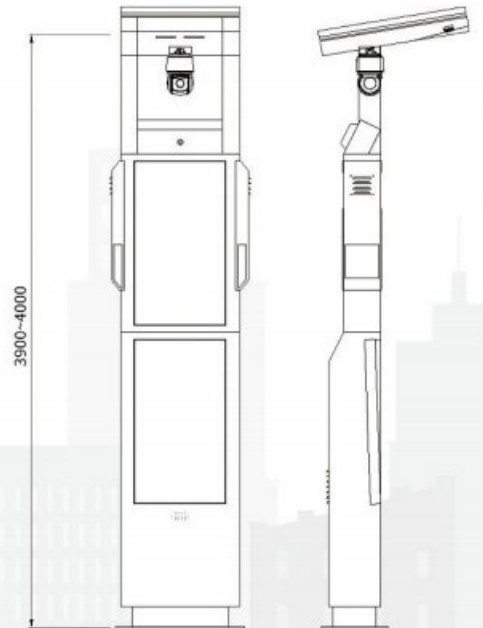

CCTV 카메라

- 2MP, 128GB SD Card
- 24시간 작동

방수형 스피커

- 8Ω, 5W, 최대 95db
- 신고 접수시 알림기능

로고젝터

- 홍보·안내·경고
문구 효과

LCD 키오스크

- 정보 전달 및 다양한 역할
- 49, 55인치