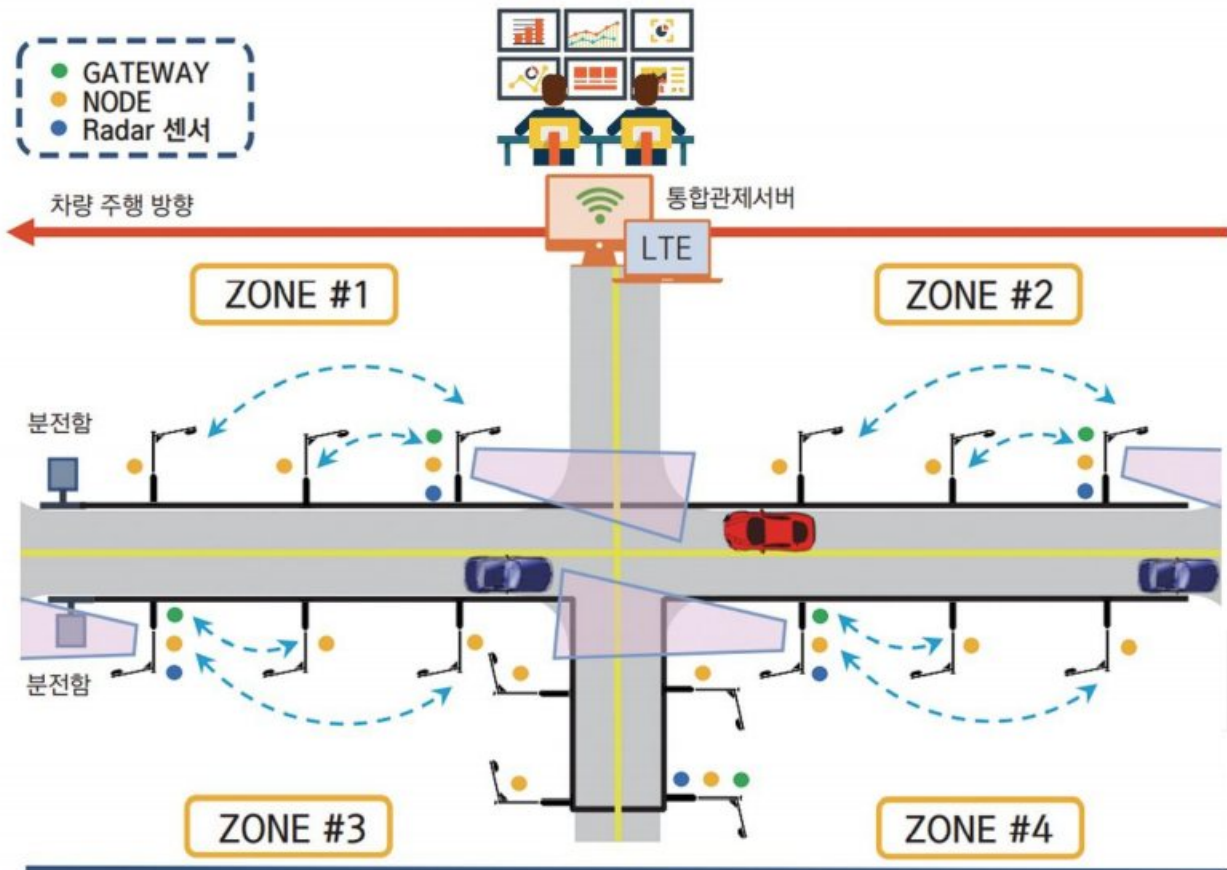

관제센터 디밍 제어 방식

무빙 디밍 제어 방식

스마트 LED 조명 디밍제어 솔루션 (가로등)

특장점

- **경제성** : Radar 센서를 존(Zone) 마다 1대씩 설치 - 개별 등주별 설치 대비
- **효율성** : 다양한 도로유형에 매우 유연하게 설치할 수 있음 (Flexibility)
- **민원 감소** : 잦은 깜박거림 현상의 민원 극소화 - 존(Zone)별 제어로 긴 직선 구간의 조도제어 (그룹 디밍제어)

디밍제어를 통한 효율적인 시스템구성

무빙 디밍제어 방식

- 가로등 주변의 밝기나 차량, 사람의 움직임을 감지
- 감지시 100% 밝기로 점등
- 움직임 없을 시 설정된 값으로 디밍

관제센터

관제센터 디밍제어 방식

- 관제센터에서 LTE 이동통신망 또는 유선인터넷을 통해 양방향 게이트웨이에 디밍명령을 내려 제어할 수 있다.

관제센터

밝기 100%