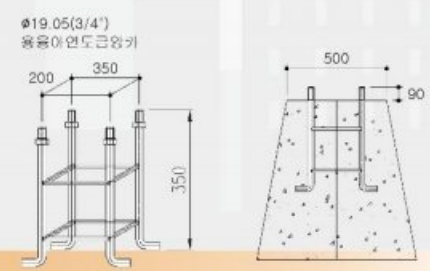

J-401-1 | 스마트폴 우리동네 보안관

G2B물품식별번호 - 23134600

스마트가로등 기능

긴급상황 경관등

• 위급상황 시 알림(점등)

등기구 LED 50W

• LED 모듈 25W*2EA

LED 전광판

• Full Color
• 광고 알림효과
• 128 x 1280
• 밝기 5000 cd 이상

CCTV 카메라

• 2MP, 128GB SD Card
• 24시간 작동

방수형 스피커

• 8Ω, 5W, 최대 95db
• 버튼 작동시 저장
    멘트 송출

긴급상황 버튼

• 경광등과 스피커의
    연동