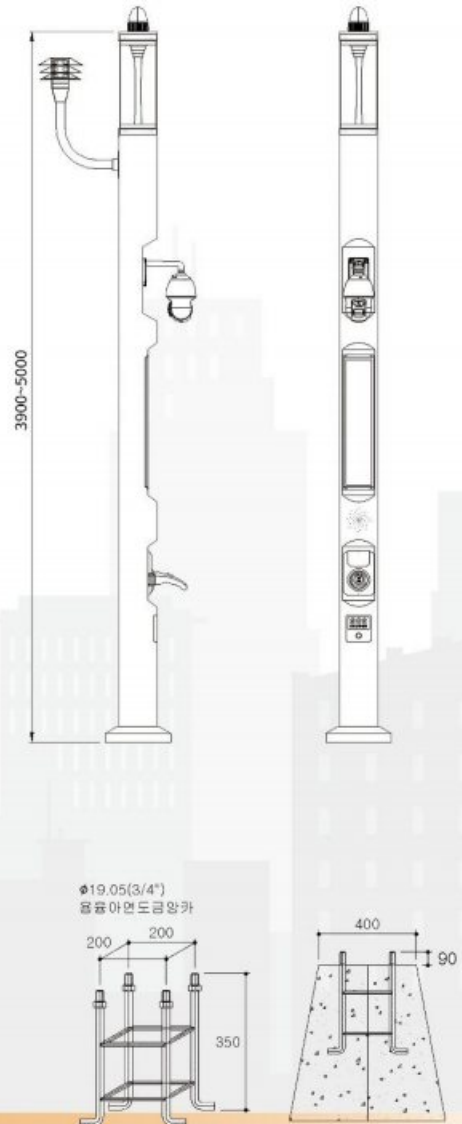

- 7kW급 표준 충전기
- 결제시스템

긴급상황 버튼

- 경광등과 스피커의 연동

방수형 스피커

- 8Ω, 5W, 최대 95db
- 버튼 작동시 저장 멘트 송출

설치 사례

Installation example

- 추천설치 장소
- 주차장, 공원