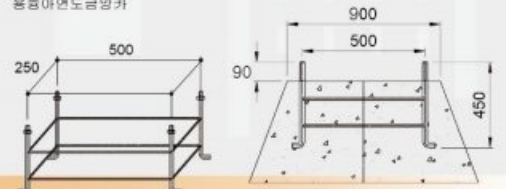

φ25mm
용품아연도금원카