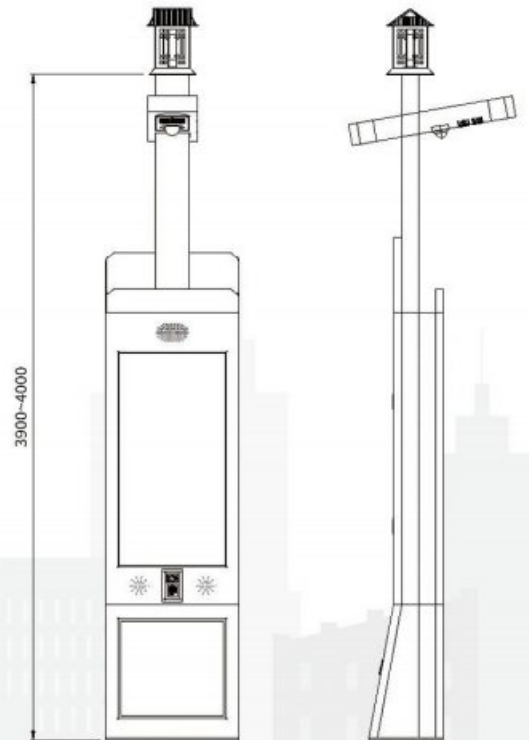

JK-505-1-4 | 한국형 스마트폴

G2B물품식별번호 -

스마트가로등 기능

기와등

- 한국전통에 어울리는 경관등

- LED 모듈 50W

방수형 스피커

- 8Ω, 5W, 최대 95db
- 버튼 작동시 저장 멘트 송출

CCTV 카메라

- 광학4배줌
- FHD 200mp
- 24시간 작동

LED 전광판

- Full Color 55인치
- 광고 알림효과

긴급상황 버튼

- 위급상황시 알림
- 양방향 통신
- VoIP 통신