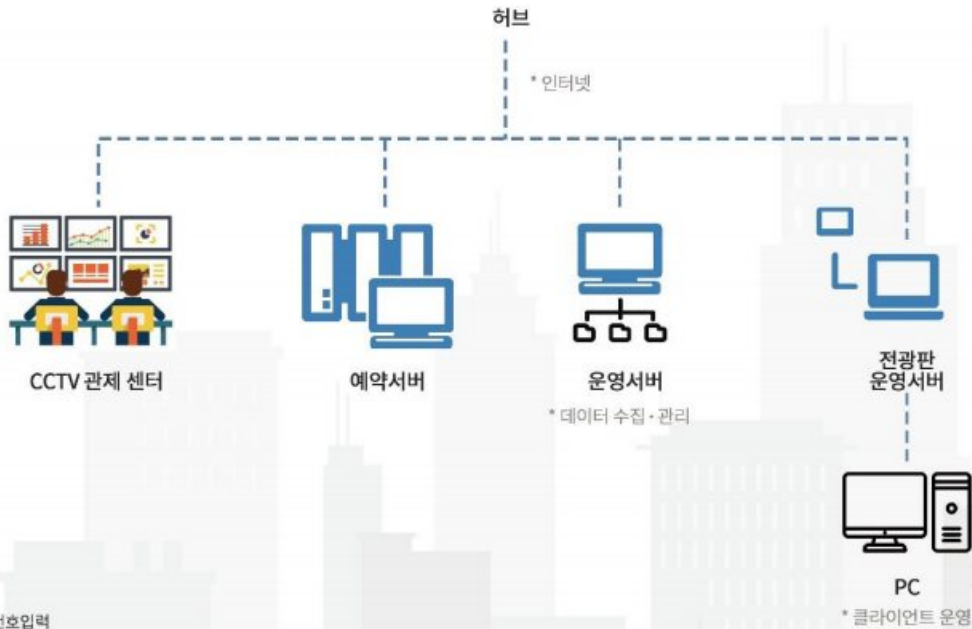

마이크 보관

키패드를 통해, 인증받은 비밀번호를 입력하면 도어락이 해지된다.
폴 안에서 마이크를 꺼내어 사용한다. (QR코드 인증 등 고려 중)

카메라

버스킹 공연 시, 버스킹 지역을 촬영하며 해당 영상을 전광판에 전달한다.
카메라 추가 장착이 가능하며, 추가 카메라는 관제에서 보안,방범용으로 활용한다.

LED전광판

평상시 환경정보, 시정소식, 광고, 예술작품 전시 등을 표출한다.
버스킹 공연 시, 버스킹 장면을 전광판에서 표출한다.

믹서

버스커 장비들을 꽂아 연결할 수 있다. (옵션에 따라 믹서 조절 기능을 추가 할 수 있다.

스피커

버스커 공연 시, 버스커들의 노래를 전달하며, 3개의 폴에서 동시 송출하여 버스커로부터 원거리에 있는 관객들이 음악을 잘 들을 수 있도록 도와준다.

제어보드

부품별 전원 공급 및 차단 장치, 메인 공급 장치에서 여러 장치에 전원을 공급해주며 관리한다.

버스킹가로등 시스템 구성도

- ① 홈페이지 예약 → 비밀번호 or QR코드 발급
- ② 예약시간에 비밀번호 or QR 코드 입력 → 운영서버 확인
- ③ 입력과 동시에 버스킹 장비 전력공급 및 구동 → 마이크 도어락 해제
- ④ 공연 10분전 안내멘트 안내
- ⑤ 버스킹 공연
- ⑥ 마이크 보관 후 도어락 닫으면 자동 잠금

“가로등이야기” 유튜브 참조 (버스킹 가로등)

버스킹 가로등

운영 모습