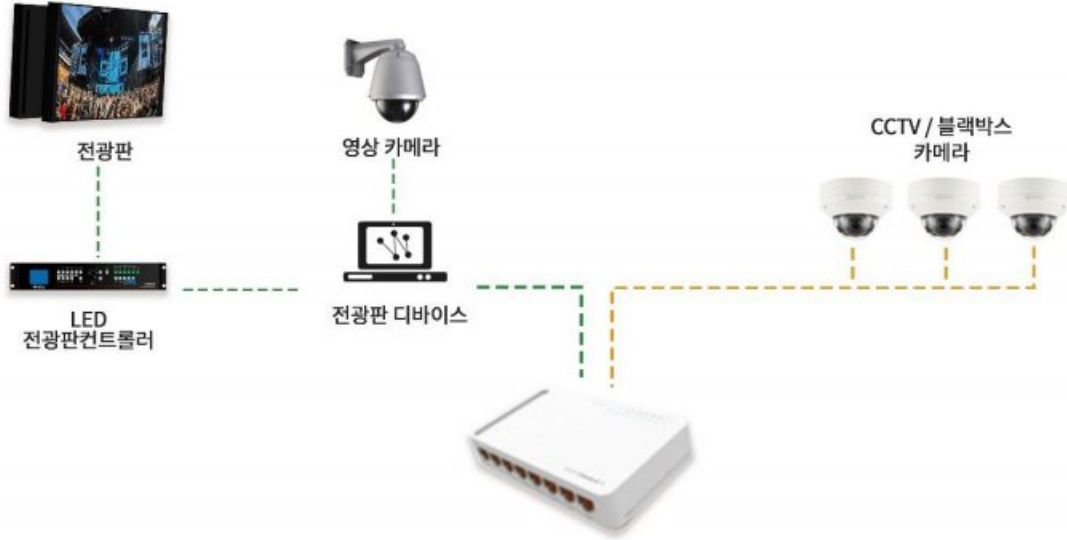

버스킹가로등 시스템 구성도

- ① 홈페이지 예약 → 비밀번호 or QR코드 발급
- ② 예약시간에 비밀번호 or QR 코드 입력 → 운영서버 확인
- ③ 입력과 동시에 버스킹 장비 전력공급 및 구동 → 마이크 도어락 해제
- ④ 공연 10분전 안내멘트 안내
- ⑤ 버스킹 공연
- ⑥ 마이크 보관 후 도어락 닫으면 자동 잠금

“가로등이야기” 유튜브 참조 (버스킹 가로등)