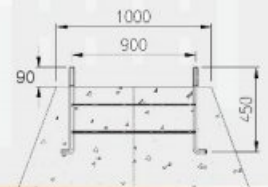

JK-509-1-4 | 키오스크 스마트폴

G2B물품식별번호 -

스마트가로등 기능

경관등 20W

- LED 모듈 20W

LED 전광판 (시계)

09:45

- 날짜 및 시간 표시

방수형 스피커

- 8Ω, 5W, 최대 95db
- 버튼 작동시 저장
- 멘트 송출

LED 전광판

- Full Color 55인치
- 광고 알림효과

DID 터치스크린

- 광고 및 시정소식 전달
- 49 or 55인치