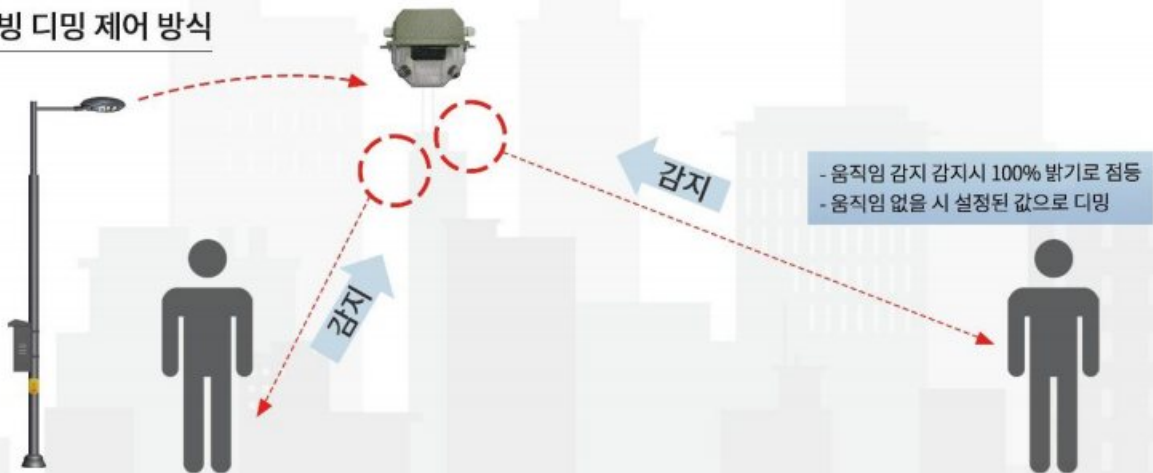

스마트 LED 조명 디밍제어 솔루션 (보안등)

기술의 특징

1 방식 관제센터 디밍 제어 무빙 제어	2 관제센터 방식 시간대별 디밍 제어	3 무빙 제어 개별 움직임 감지시 동작	4 효율성 극대화 능동적인 제어 방식

관제센터 디밍 제어 방식

무빙 디밍 제어 방식