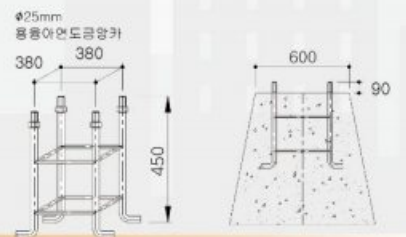

JK-508-1-5 | 줄음쉼터 스마트폴

G2B물품식별번호 -

스마트가로등 기능

경관조명

- LED 모듈

공공 WIFI

- WIFI 5세대

CCTV 카메라

- 2MP, 128GB SD Card
- 24시간 작동

LED 전광판

- Full Color
- 광고 알림효과

긴급상황 버튼

- 긴급상황 알림
- 관리업체 담당자와 통화연결 및 문자메세지

욕의용 방수 콘센트

- 전기차, 키보드 충전