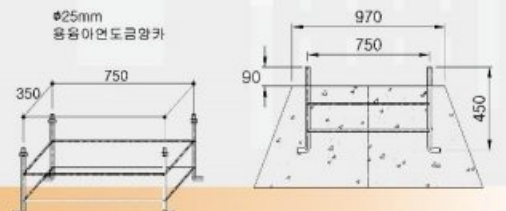

CCTV 카메라

- 2MP, 128GB SD Card
- 24시간 작동

방수형 스피커

- 8Ω, 5W, 최대 95db
- 신고 접수시 알림기능

로고젝터

- 홍보·안내·경고
문구 효과

LCD 키오스크

- 정보 전달 및 다양한 역할
- 49, 55인치