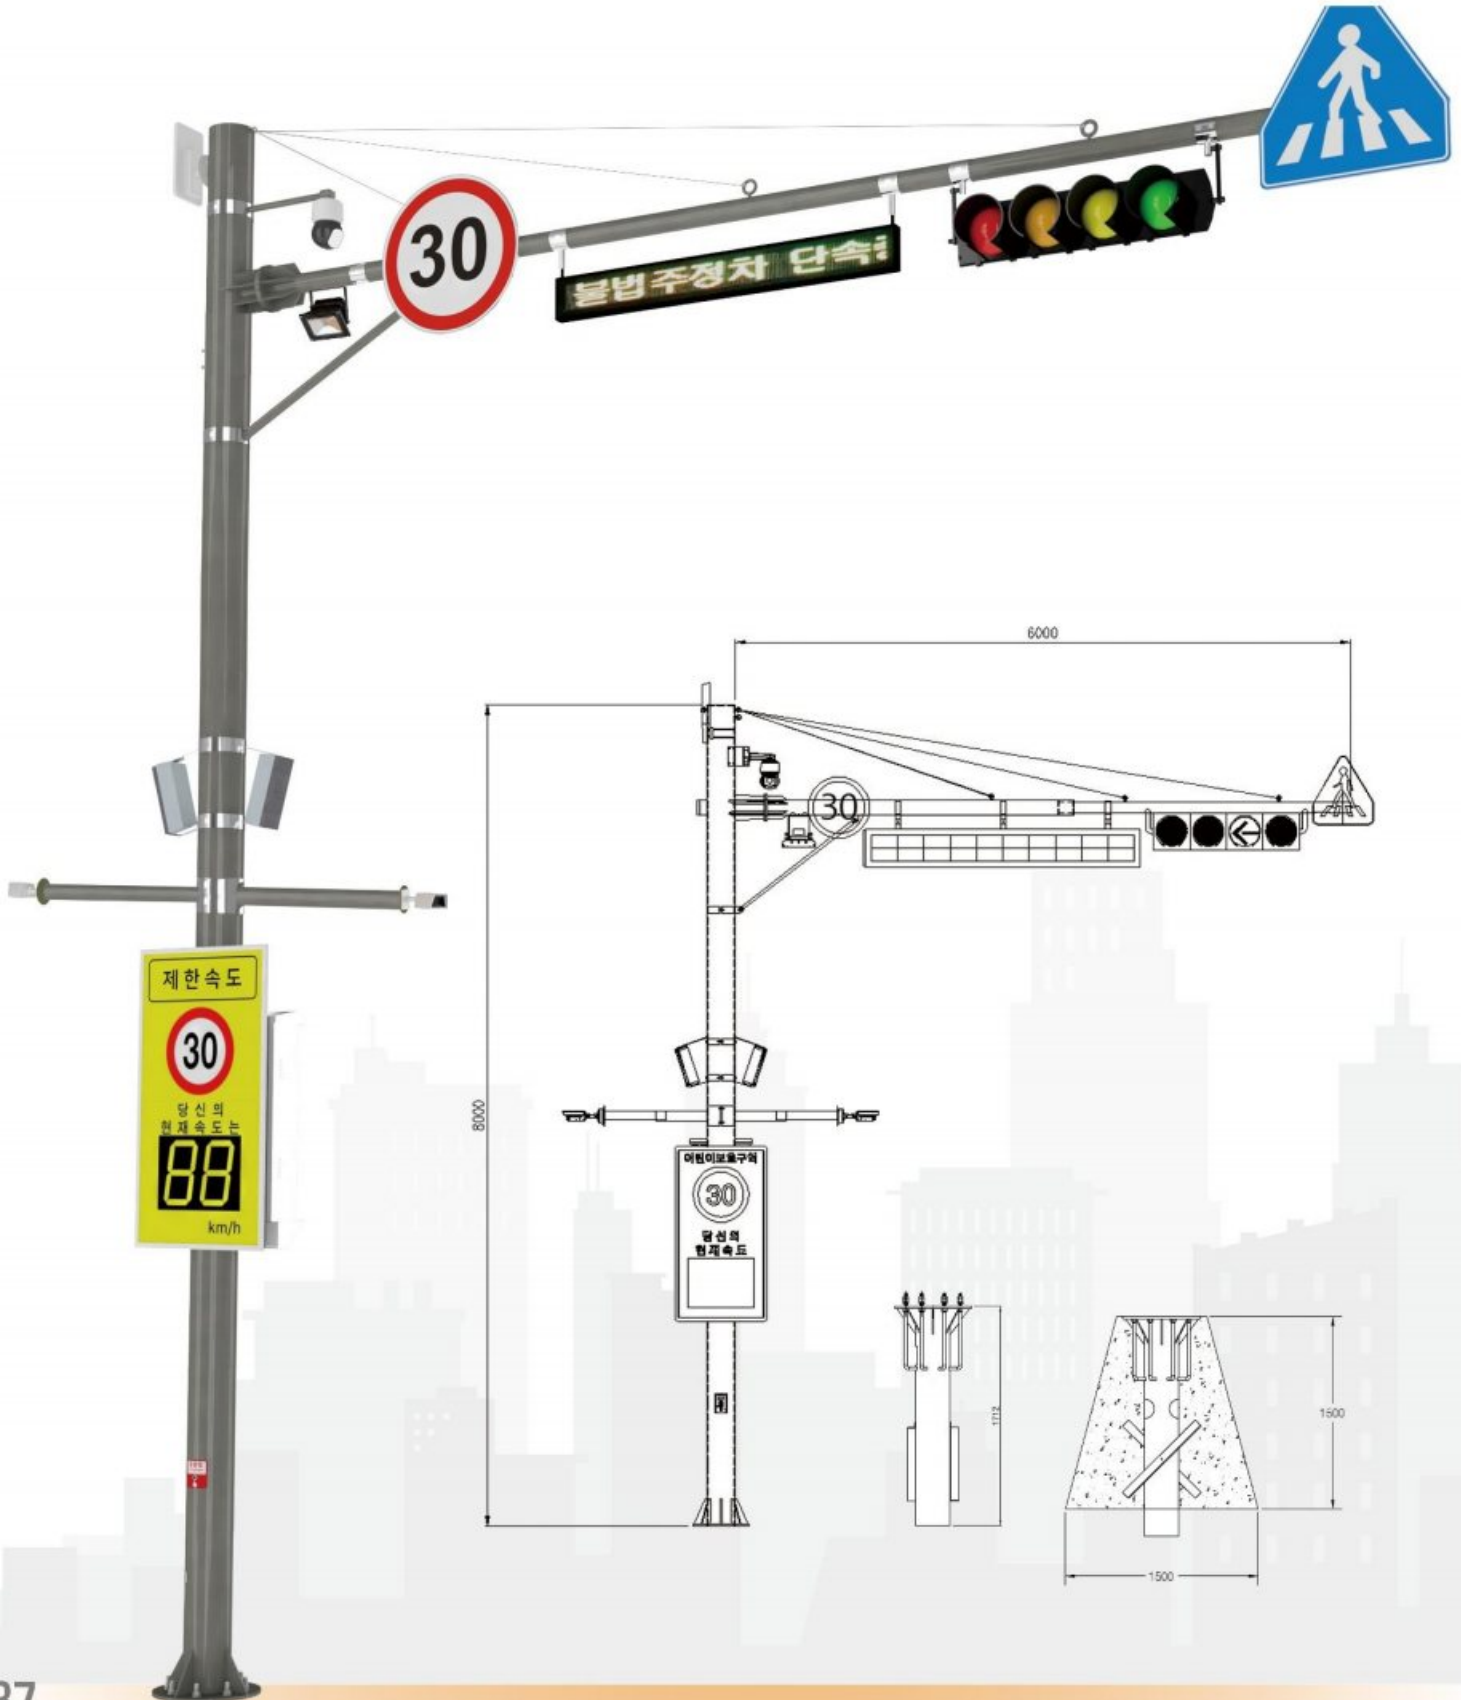

긴급상황 버튼

• 경광등과 스피커의
 연동

설치 사례

Installation example

● 추천설치 장소

- 학교앞, 골목길, 관광지

- ① 강원도 강릉 월화거리
- ② 충청북도 음성지사
- ③ 경상북도 성주시

Jk-510-1-8 | 통합 스마트폴

G2B물품식별번호 -

설치 사례

Installation example

● 추천설치 장소

- 학교앞 사거리, 횡단보도, 어린이 보호구역

①

① 도로 옆

스마트가로등 기능